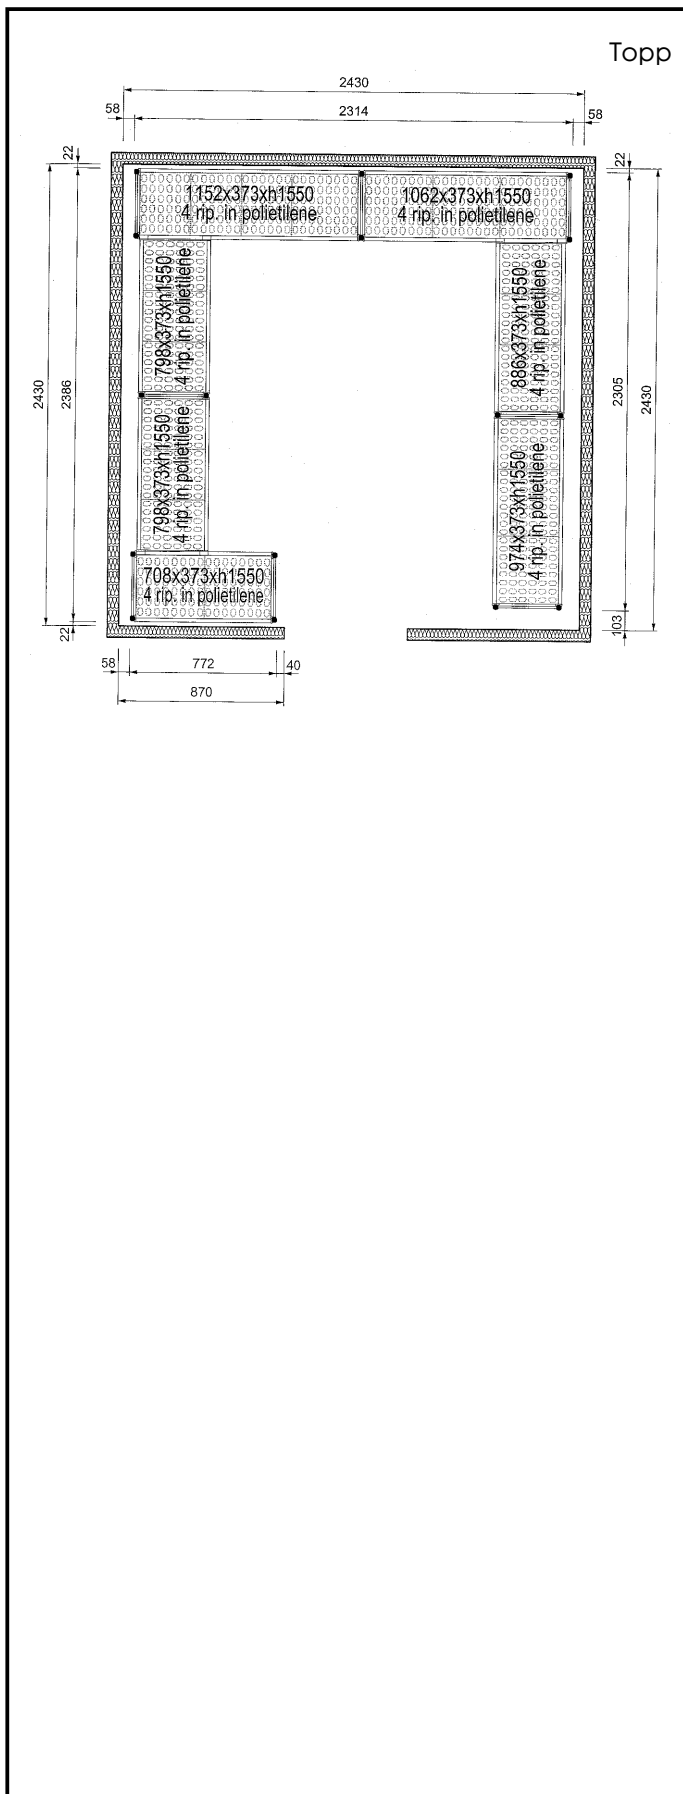

Viktig information

Ytermått, bredd	708 mm
137103 (CRS2424)	
Ytermått, djup	373 mm
Ytermått, höjd	1550 mm
Max kapacitetvikt:	4000 kg
Nettovikt:	107 kg
Uprights	2